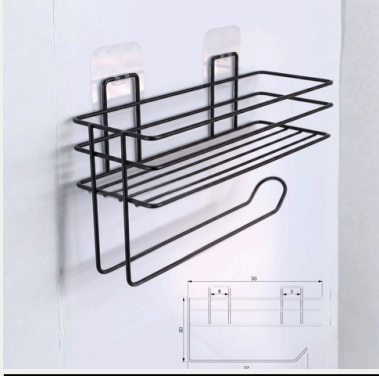

EK-067

YAPIŞKANLI
HAVLULU RAF

●
SİYAH

●
KROM

Koli Adedi: 36
Ürün Montajı: Yapışkanlı