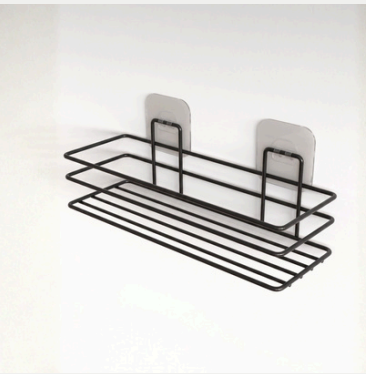

EY-065

YAPIŞKANLI
DÜZ BANYO
RAFI

●
SİYAH

●
KROM

Koli Adedi: 48
Ürün Montajı: Yapışkanlı